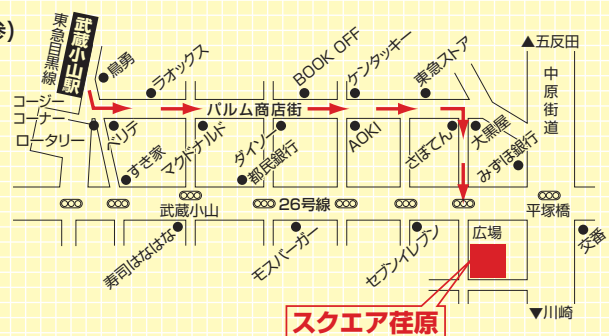

企画は盛り沢山ですので、是非、お気軽にご参加下さい。

服装は自由です。もちろんジーンズでOK!

SY-M20

参加者全員にシェリー15周年記念Tシャツをプレゼント!

ドリンク飲み放題!

料金：シェリーギターオーナー ¥8,000
(往復はがき又は保証書持参)
一般 ¥9,000

日時：2014年11月22日(土)
開場 14:30 開演 15:00~19:00

場所：スクエア荏原 イベントホール
(東急目黒線「武蔵小山」駅よりパルム商店街を徒歩で直進し)
(東急ストアを超え直ぐに右折、約10分)
東京都品川区荏原4-5-28